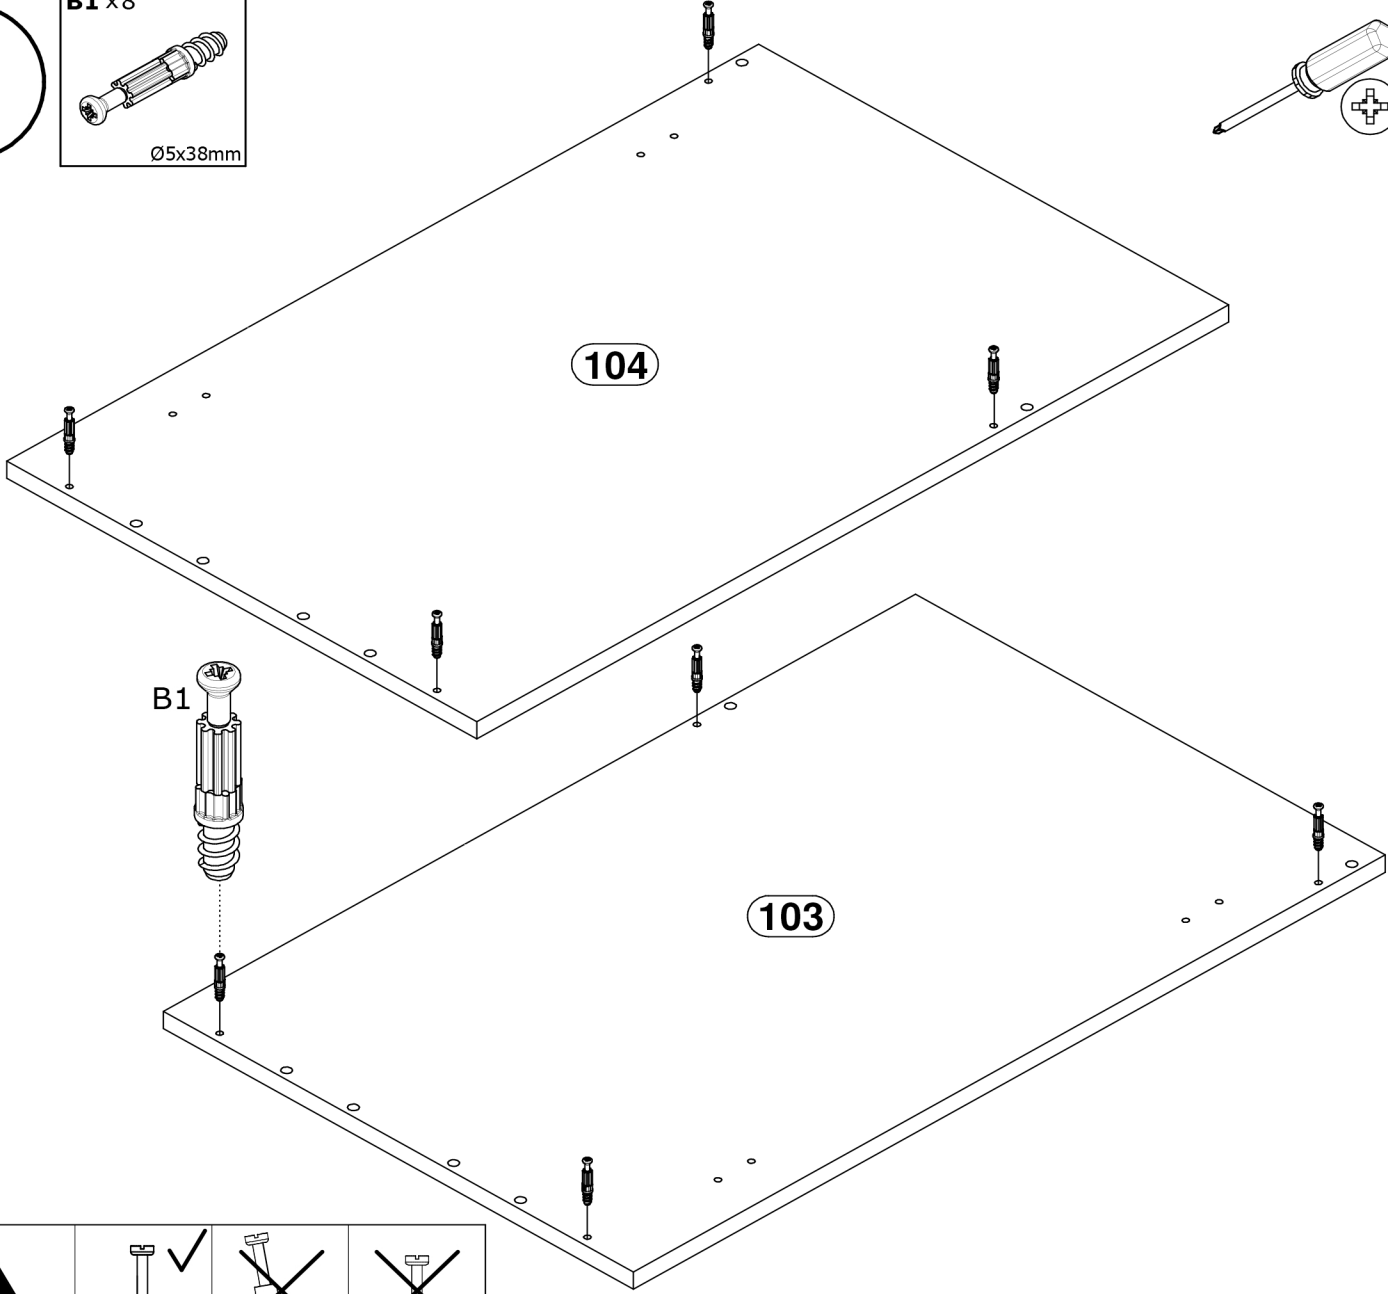

Z3 x2

Ø35, ZK0

No.	L[mm]	W[mm]	H[mm]	PCS	BOX
051/052	713	596	15/18	1	2/2
103	720	450	15	1	1/2
104	720	450	15	1	1/2
303	570	450	15	1	1/2
402	570	80	15	2	1/2
519	300	300	2,5	2	1/2

1

B1 x 8
Ø5x38mm

2

A1 x 4
Ø8x35mm

C1 x 4
Ø15x12mm

3

- A1 x 8  Ø8x35mm
- C1 x 4  Ø15x12mm
- L1 x 4  Ø50x95mm
- W2 x 16  Ø3,5x16mm

4

5

6

7

8

?

A

B

A

I20x

83x21x11mm

W2x

Ø3,5x16mm

I20-b

130 mm

B

U18 / U19  200 / 300mm	W5  Ø4x30mm	Y1  Ø8x1,5mm
---	--	---

L6-ax8

38x30x10mm

L6-bx8

35x32x25mm